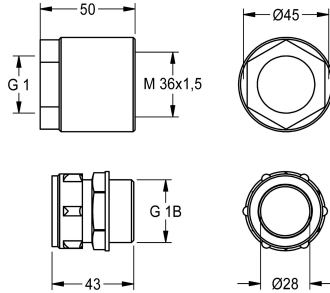

## KWC CAMPUS

Zestaw przyłączeniowy do toalety kucanej

Modell-Linie: **CAMPUS | ZCMPX0007**

Pisuary i miski ustępowe | Wyposażenie dodatkowe do pisuarów i misek ustępowych

### KWC-No.

**2030027502**

Zestaw przyłączeniowy do muszli tureckiej, zawiera łączniki wkręcane i adapter, do spłuczek ciśnieniowych, z przyłączem śrubowym 28 mm (śred.)

Zestaw przyłączeniowy do muszli tureckiej, zawiera łączniki wkręcane i adapter, do spłuczek ciśnieniowych, z przyłączem

śrubowym 28 mm (śred.)

### Dane techniczne

Pojemność

1

Ilość uom

Sztuki