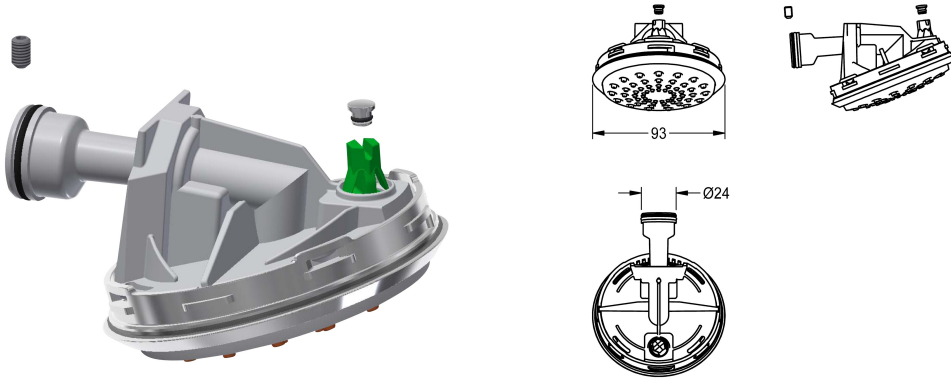

## KWC Brauseeinheit

Modell-Linie: AQUAJET-COMFORT | ESHAC0001  
Zubehör und Funktionsteile | Ersatzteile Duschen

### KWC-Nr.

**2030027579**

Brauseeinheit, zum Duschkopf AQUAJET-Comfort mit stufenlos  
winkelverstellbarem Kunststoffstrahlboden.

### Technische Daten

Füllmenge

1

Mengeneinheit

Stück