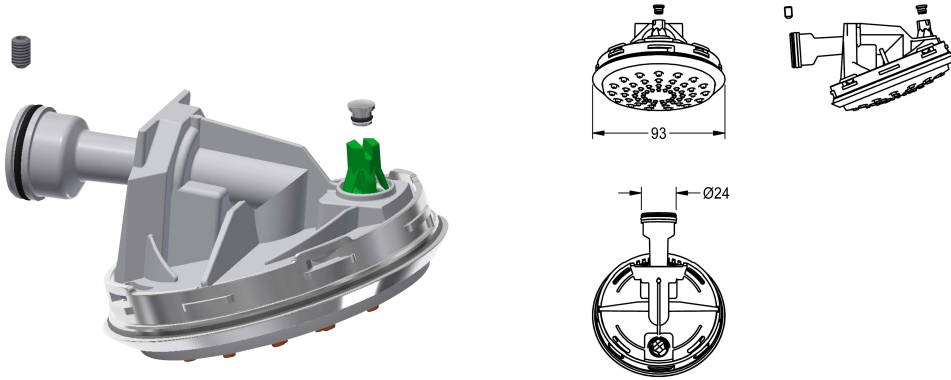

KWC

Brauseeinheit

Modell-Linie: AQUAJET-COMFORT | ESHAC0001
Zubehör und Funktionsteile | Ersatzteile Duschen

KWC-Nr.

2030027579

Brauseeinheit, zum Duschkopf AQUAJET-Comfort mit stufenlos winkelverstellbarem Kunststoffstrahlboden.

Technische Daten

Füllmenge

1

Mengeneinheit

Stück

teamNumber

0