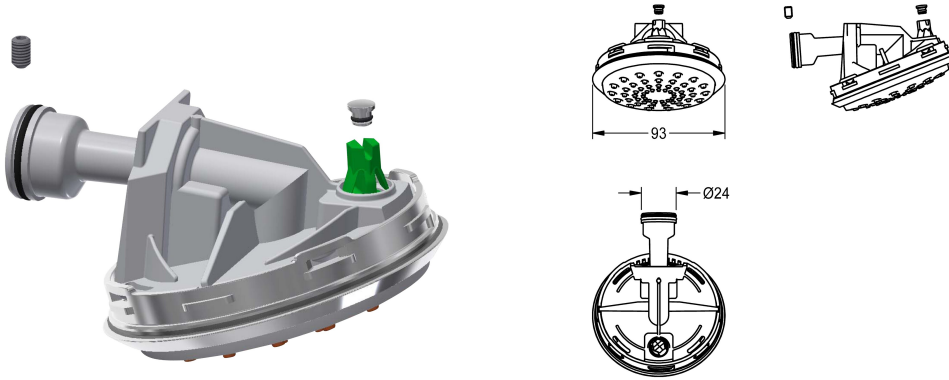

KWC Shower unit

Modell-Linie: AQUAJET-COMFORT | ESHAC0001
Pièces de rechange | Pièces de rechange robinetterie de douche

KWC-No.

2030027579

Shower unit, for shower head AQUAJET-Comfort with infinitely angle-adjustable plastic jet face.

Données techniques

Unité de remplissage

1

Unité de mesure

Pièce

teamNumber

0