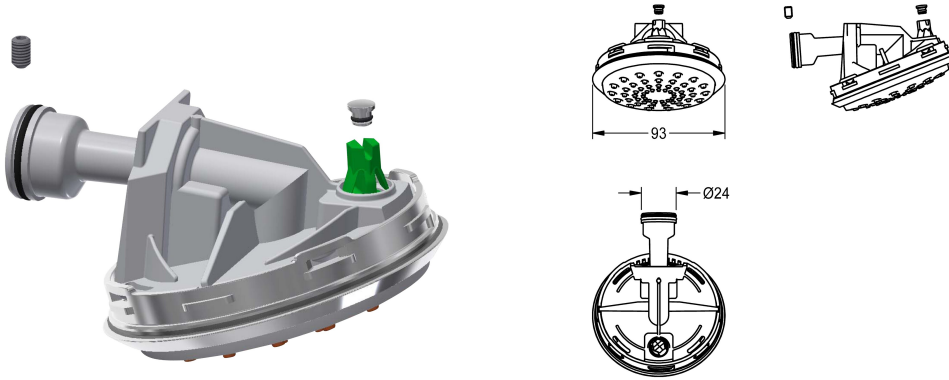

KWC Shower unit

Modell-Linie: AQUAJET-COMFORT | ESHAC0001
Ricambi | Ricambi per rubinetteria doccia

KWC-No.

2030027579

Shower unit, for shower head AQUAJET-Comfort with infinitely angle-adjustable plastic jet face.

Dati tecnici

Capacità

1

Quantità UOM

Pezzi

teamNumber

0