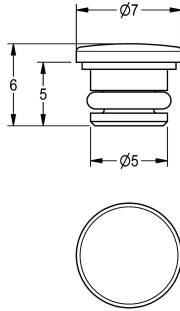

KWC Stopfen

Modell-Linie: AQUAJET-COMFORT | ESHAC0002
Zubehör und Funktionsteile | Ersatzteile Duschen

KWC-Nr.

2030027581

Stopfen, Inhalt 10 Stück

Technische Daten

Gesamttiefe	7.4 mm
Gesamthöhe	5.8 mm
Gesamtbreite	7.4 mm
Füllmenge	10
Mengeneinheit	Stücke
teamNumber	0