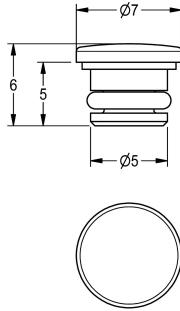

KWC Stopfen

Modell-Linie: AQUAJET-COMFORT | ESHAC0002
Zubehör und Funktionsteile | Ersatzteile Duschen

KWC-Nr.

2030027581

Stopfen, Inhalt 10 Stück

Technische Daten

Gesamttiefe	7.4 mm
Gesamthöhe	5.8 mm
Gesamtbreite	7.4 mm
Füllmenge	10
Mengeneinheit	Stücke