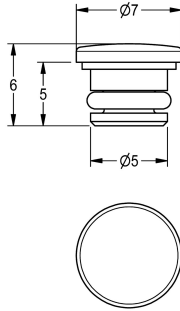

KWC

Plug

Modell-Linie: AQUAJET-COMFORT | ESHAC0002

Pièces de rechange | Pièces de rechange robinetterie de douche

KWC-No.

2030027581

Plug, packing unit 10 pieces

Données techniques

Profondeur totale

7.4 mm

Hauteur totale

5.8 mm

Largeur totale

7.4 mm

Unité de remplissage

10

Unité de mesure

Pièces

teamNumber

0