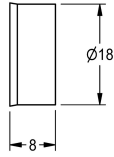

KWC

Flow controller 6.0 l/min

Modell-Linie: SPARE-PARTS-GENER. | ESHHE0004

Varaosat | Varaosat suihkut

KWC-No.

2030027586

Virtauksen säädin 6.0 l/min.

Flow controller 6.0 l/min

Tekniset tiedot

Täyttömäärä

1

Määrä mittayksikkö

Kappaleita

IviCode

0