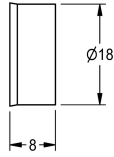

## KWC

Flow controller 6.0 l/min

Modell-Linie: SPARE-PARTS-GENER. | ESHHE0004

Aksesoria i elementy funkcyjne | Części zamienne do armatur natryskowych

### KWC-No.

**2030027586**

Regulator przepływu 6 l/min

Regulator przepływu strumienia wody 6 l/min

### Dane techniczne

Pojemność

1

Ilość uom

Sztuki