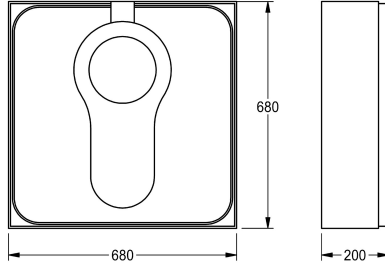

## KWC CAMPUS Montážní deska

Modell-Linie: **CAMPUS | ZCMPX0011**  
Pisořádky a WC | Příslušenství WC & pisořádky

### KWC-No.

**2030027861**

Montážní deska z polystyrenu, rozměry 680 x 200 x 680 mm (š x v x h)

Montážní podložka pod nášlapné WC, z polystyrenu. Montážní pěna není součástí dodávky.

Rozměry 680 x 200 x 680 mm (š x v x h)

### Technické údaje

Celková hloubka
Celková výška
Celková šířka
Množství
Množství uom

680 mm
200 mm
680 mm
1
ks