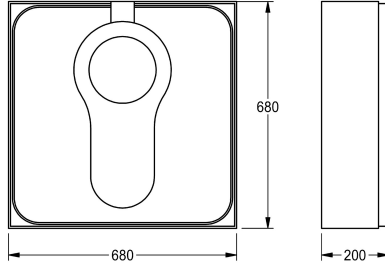

## KWC CAMPUS Montageträger für Hock-WC

Modell-Linie: **CAMPUS | ZCMPX0011**  
Urinale und WC's | Zubehör WC & Urinale

### KWC-Nr.

**2030027861**

Montageträger aus Polysterol, Abmessungen 680 x 200 x 680 mm  
(B x H x T)

Montageträger für Hock-WC, aus Polystyrol. Montageschaum  
bauseits.

Abmessungen 680 x 200 x 680 mm (B x H x T)

### Technische Daten

Gesamttiefe
Gesamthöhe
Gesamtbreite
Füllmenge
Mengeneinheit

680 mm
200 mm
680 mm
1
Stück