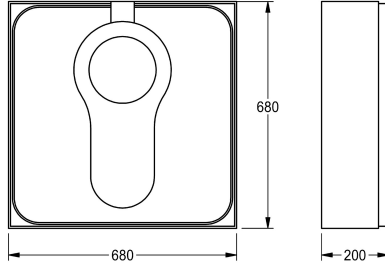

KWC CAMPUS

Montagehouder voor hurktoilet

Modell-Linie: **CAMPUS | ZCMPX0011**

Urinoirs en toiletten | Toebehoren urinoirs / toiletten

KWC-No.

2030027861

Montagedrager van polysterol, afmetingen 680 x 200 x 680 (B x H x D)

Bakdrager voor hurktoilet, gemaakt van polystyreen.

Afmetingen 680 x 200 x 680 mm (B x H x D)

Technical Data

Totale diepte	680 mm
Totale hoogte	200 mm
Totale breedte	680 mm
Vulhoeveelheid	1
Hoeveelheid meeteenheid	Stuk

Totale diepte	680 mm
Totale hoogte	200 mm
Totale breedte	680 mm
Vulhoeveelheid	1
Hoeveelheid meeteenheid	Stuk