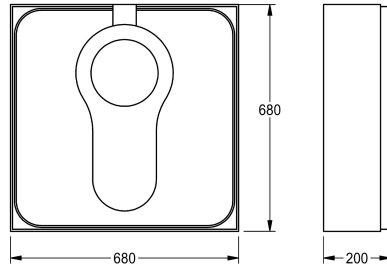

KWC CAMPUS

Montagehouder voor hurktoilet

Modell-Linie: CAMPUS | ZCMPX0011

Urinoirs en toiletten | Toebehoren urinoirs / toiletten

KWC-No.

2030027861

Montagedrager van polysterol, afmetingen 680 x 200 x 680 (B x H x D)

Bakdrager voor hurktoilet, gemaakt van polystyreen.

Afmetingen 680 x 200 x 680 mm (B x H x D)

Technical Data

Totale diepte	680 mm
Totale hoogte	200 mm
Totale breedte	680 mm
Vulhoeveelheid	1
Hoeveelheid meeteenheid	Stuk

Totale diepte	680 mm
Totale hoogte	200 mm
Totale breedte	680 mm
Vulhoeveelheid	1
Hoeveelheid meeteenheid	Stuk