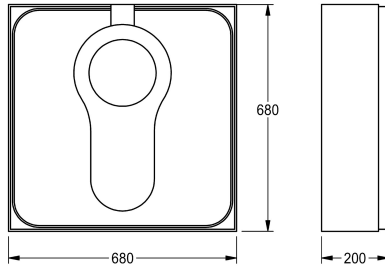

KWC CAMPUS

Nośnik styropianowy do misek tureckich

Modell-Linie: **CAMPUS | ZCMPX0011**

Pisuary i miski ustępowe | Wyposażenie dodatkowe do pisuarów i misek ustępowych

KWC-No.

2030027861

Obudowa montażowa ze styropianu, wymiary 680 x 200 x 680 mm (szer. x wys. x głęb.)

Nośnik styropianowy do misek tureckich. Bez pianki montażowej w komplecie.

Wymiary 680 x 200 x 680 mm (szer. x wys. x głęb.)

Dane techniczne

Łączna głębokość

680 mm

Łączna wysokość

200 mm

Łączna szerokość

680 mm

Pojemność

1

Ilość uom

Sztuki