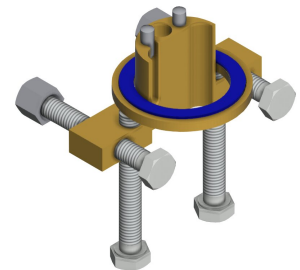

Volitelné příslušenství

Obousměrné dálkové ovládání pro armatury F3 a F5

2030036654
ACEX9005

Dvoutlačítkové dálkové ovládání pro armatury F3 a F5

2030036849
ACEX9004

Nástavec

2030040334
ACEX1001

Pojistka proti přetočení