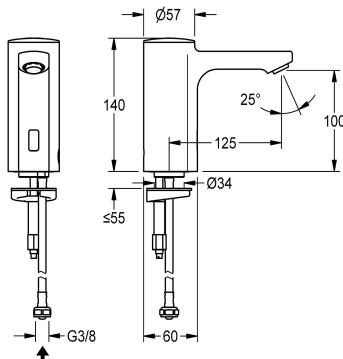

KWC F5E

Elektronický stojánkový ventil na bateriový provoz

Modell-Linie: F5E | F5EV1001

Umyvadlové armatury | Elektronické armatury

KWC-No.

2030027922

2030039435

Provedení s regulátorem proudu vody s integrovaným regulátorem průtoku 3,0 l/min

F5E - stojánkový ventil DN 15 pro umývárny, s optoelektronickým řízením. K připojení na předmíchanou teplou nebo studenou vodu pomocí hadice a sítka. Řídící elektronika, kartuše s elektromagnetickým ventilem, lithiová baterie 6 V (CR-P2) a senzor v celokovovém tělese, leštěná chromovaná mosaz. Regulátor proudu vody s ochranou proti odcizení, provedení SLIM, s