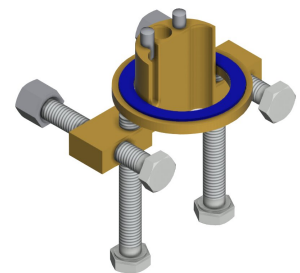

### Optionales Zubehör

**Bidirektionale Fernbedienung für F3 und F5 Armaturen**

**2030036654**  
ACEX9005

**2-Tasten-Fernbedienung für F3 und F5 Armaturen**

**2030036849**  
ACEX9004

**Sockel**

**2030040334**  
ACEX1001