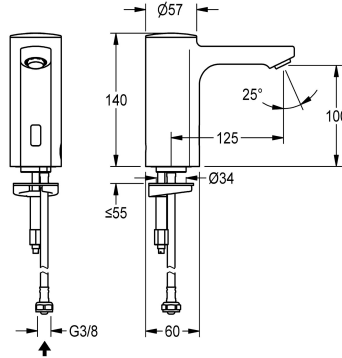

## KWC F5E

Robinet électronique pour montage sur plage

Modell-Linie: F5E | F5EV1001

Robinetteries | Robinets électroniques

### KWC-No.

2030027922

2030039435

Exécution avec mousseur à régulateur de débit intégré de 3,0 l/min

### Débit volumétrique à 3 bar

0.08 l/s

0.05 l/s

F5E robinet DN 15 pour installations sanitaires, à commande opto-électronique. Pour le raccordement sur l'arrivée d'eau chaude pré-mélangée ou d'eau froide avec un tuyau de raccordement et un filtre. Électronique de commande, cartouche d'électrovanne, pile au lithium de 6 V (CR-P2) et capteur dans le corps entièrement métallique, laiton chromé poli. Mousseur à dispositif antivol, construction SLIM,