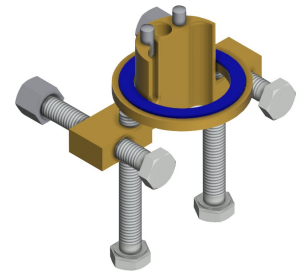

## KWC F5E

Robinet électronique pour montage sur plage

Modell-Linie: F5E | F5EV1001

Robinetteries | Robinets électroniques

Isolation sonore	Non
goulot	Fixe
Projection de conduit	125 mm
Finition de surface	Chromé
Finition de surface de l'armature	Poli
ATT-WS-TEMPERATURELIMIT	Non
Désinfection thermique	Non
ATT-WS-TRANSFORMER	Non
Type de piles	CR-P2
Type de montage	Trou de robinetterie
Type d'opération	Fonctionnement du détecteur
Type de capteur	Détecteur opto-électronique
Type de robinet	Robinet lavabo
Débit volumétrique à 3 bar	0.08 l/s
Raccordement à l'eau	HOSE
Couleur d'accent	sans
Couleur de base	aspect chromé (brillant)

#### Télécommande bidirectionnelle

**2030036654**  
ACEX9005

#### Réhausse de 140 mm pour robinetterie sur plage du corps

**2030040334**  
ACEX1001