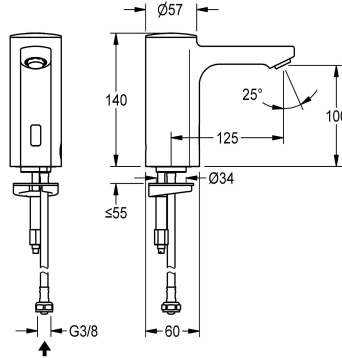

KWC F5E Elektronische wastafelkraan

Modell-Linie: F5E | F5EV1001
Kranen | Elektronische kranen

KWC-No.

2030027922

2030039435

Uitvoering met perlator met geïntegreerde debietregelaar 3,0 l/min

Volumestroom bij 3 bar

0.08 l/s

0.05 l/s

F5E elektronische wastafelkraan DN 15, opto-elektronisch gestuurd. Voor aansluiting op voorgemengd warm of koud water met behulp van slang en zeef. Besturingselektronica, magneetventiel, 6 V lithium-batterij (CR-P2) en sensor in volledig metalen behuizing, messing gepolijst verchromd. Diefstalbestendige perlator, bouwvorm SLIM, met geïntegreerde