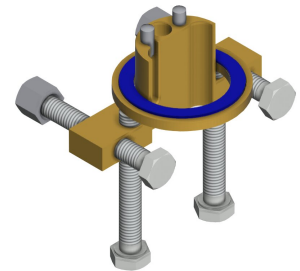

Optionele toebehoren

Bidirectionele afstandsbediening

2030036654
ACEX9005

Afstandsbediening

2030036849
ACEX9004

Sokkel

2030040334
ACEX1001

Doordraaibeveiliging voor F5S