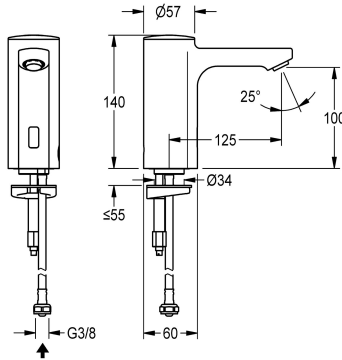

KWC F5E Elektronische wastafelkraan

Modell-Linie: F5E | F5EV1001
Kranen | Elektronische kranen

KWC-No.

2030027922

2030039435

Uitvoering met perlator met geïntegreerde debietregelaar 3,0 l/min

Volumestroom bij 3 bar

0.08 l/s

0.05 l/s

F5E elektronische wastafelkraan DN 15, opto-elektronisch gestuurd. Voor aansluiting op voorgemengd warm of koud water met behulp van slang en zeef. Besturingselektronica, magneetventiel, 6 V lithium-batterij (CR-P2) en sensor in volledig metalen behuizing, messing gepolijst verchroomd. Diefstalbestendige perlator, bouwvorm SLIM, met geïntegreerde