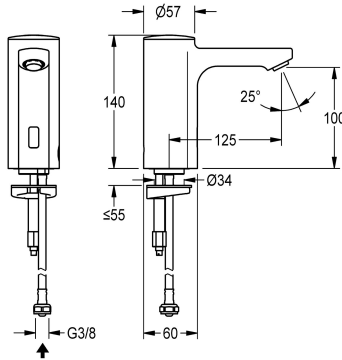

## KWC F5E Stående ventil

Modell-Linie: F5E | F5EV1001  
Kranar | Elektroniska kranar

### KWC-No.

2030027922

2030039435

with flow regulator 3.0 l/min