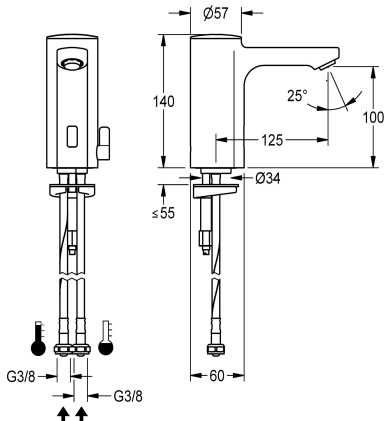

### KWC-Nr.

2030027923

2030039427

mit Durchflussmengenregler 3,0 l/min