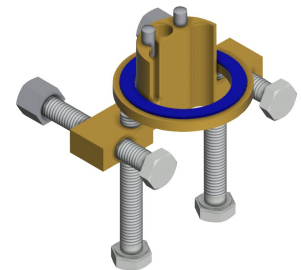

### Optionales Zubehör

**Bidirektionale Fernbedienung für F3 und F5 Armaturen**

**2030036654**  
ACEX9005

**2-Tasten-Fernbedienung für F3 und F5 Armaturen**

**2030036849**  
ACEX9004

**Socket**

**2030040334**  
ACEX1001