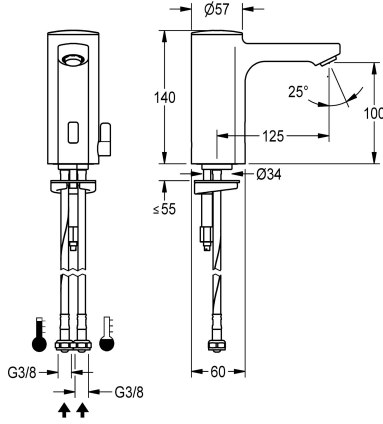

### KWC-No.

**2030027923**

Optoelektronisesti ohjattava

F5E-Mix-pylväshana, DN 15, pesuaitaisiin, optoelektronisesti ohjattava. Liitetään lämpimään ja kylmään veteen letkuilla yhdessä integroitujen takaisvirtauksen estimien ja sihtien kanssa. Ohjauselektronikka, magneettiventtiili, 6 V:n litiumparisto (CR-P2) ja sensori. Täysmessinkinen, korkeakiiltoinen kromattu hanarunko. Lämpötilansäätövipu säädettävällä ja tahattomalta kääntämiseltä