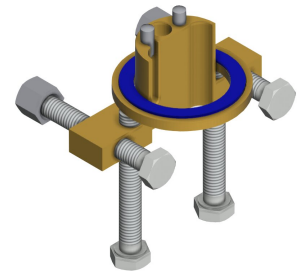

## KWC F5E-Mix Elektroninen pylväshana

Modell-Linie: F5E | F5EM1001  
Hanat | Elektroniset hanat

Spout	Kiinnitetty
Putken ulkonema	125 mm
Pinnan viimeistely	Kromattu
Asennuspinnan viimeistely	POLISHED
ATT-WS-TEMPERATURELIMIT	Kyllä
Lämpö desinfiointi	Ei
ATT-WS-TRANSFORMER	Ei
Pariston tyyppi	CR-P2
Asennustapa	Hanareikä
Taiminta tapa	Kosketusvapaa
Sensorin tyyppi	Opto-elektroninen tunnistin
Hanan tyyppi	PILLAR-TAB
Tilavuusvirta 3 baarin paineessa	0.08 l/s
Vesiliitäntä	HOSE
Korostusväri	ilman
Perusväri	Kromi (kiiltävä)
lviCode	0

### Valinnaiset lisävarusteet

**Kaksisuuntainen kaukosäädin**

**2030036654**  
ACEX9005

**2-painikkeinen kaukosäädin**

**2030036849**  
ACEX9004

**Rungon jatko-osa**

**2030040334**  
ACEX1001

**Vääntösuoja**