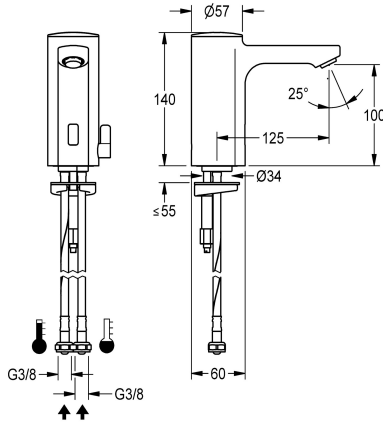

KWC F5E-Mix

Mitigeur électronique pour montage sur plage

Modell-Linie: F5E | F5EM1001

Robinetteries | Robinets électroniques

KWC-No.

2030027923

2030039427

Exécution avec mousseur à régulateur de débit intégré de 3,0 l/min

Débit volumétrique à 3 bar

0.08 l/s

0.05 l/s

F5E-Mix mitigeur sur plage DN 15 pour installations sanitaires, à commande opto-électronique. Pour le raccordement sur les arrivées d'eau chaude et d'eau froide par des tuyaux de raccordement avec clapets anti-retour intégrés et filtres. Électronique de commande, cartouche d'électrovanne, pile au lithium de 6 V (CR-P2) et capteur dans le corps entièrement métallique, laiton chromé poli. Levier de sélection de la température avec butée de température réglable