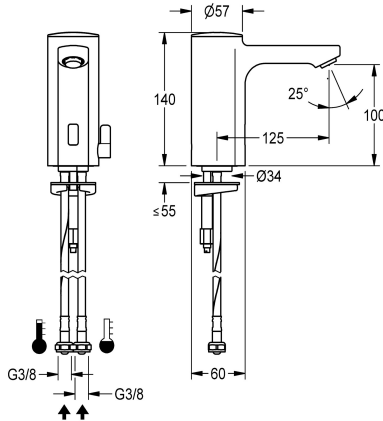

## KWC F5E-Mix

Miscelatore elettronico da bordo lavabo

**Modell-Linie: F5E | F5EM1001**

Rubinerterie per bagni | Rubinerterie elettroniche

### KWC-No.

**2030027923**

**2030039427**

Versione con aeratore con regolatore di portata integrato 3,0 l/min

### Flusso volumetrico a 3 bar

0.08 l/s

0.05 l/s

Miscelatore a bordo lavabo F5E-Mix DN 15 per lavabi, a comando opto-elettronico. Flessibili per connessione ad acqua calda e fredda, con valvole antiritorno e filtri integrati. Corpo in ottone cromato contenente sensore, elettronica di comando, cartuccia elettrovalvola e batteria al litio 6 V (CR-P2). Leva di miscelazione con blocco antitorsione regolabile, asportabile (con tappo di