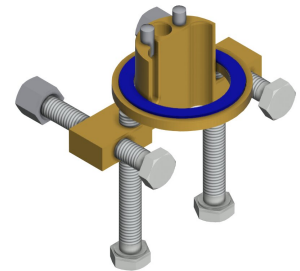

### Accessori opzionali

**Telecomando bidirezionale**

**2030036654**  
ACEX9005

**Telecomando con 2 funzioni**

**2030036849**  
ACEX9004

**Prolunga per rubinetteria F5**

**2030040334**  
ACEX1001

**Protezione antitorsione**