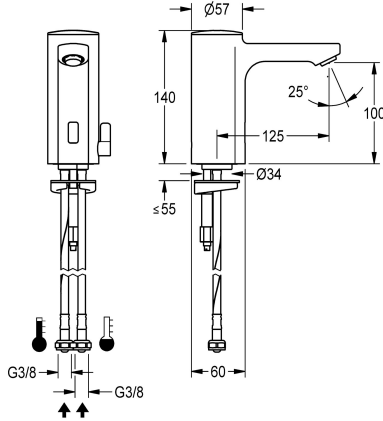

KWC F5E-Mix Elektronische wastafelmengkraan

Modell-Linie: F5E | F5EM1001
Kranen | Elektronische kranen

KWC-No.

2030027923

2030039427

with flow regulator 3.0 l/min

Volumestroom bij 3 bar

0.08 l/s

0.05 l/s

F5E-Mix elektronische wastafelmengkraan DN 15, opto-elektronisch gestuurd. Voor aansluiting op warm en koud water met behulp van slangen met geïntegreerde terugslagbegrenzers en zeven. Besturingselektronica, magneetventiel, 6 V lithium-batterij (CR-P2) en sensor in volledig metalen behuizing, messing gepolijst verchromd. Hendel voor temperatuurkeuze met instelbare, tegen doordraaien beveiligde temperatuuraanslag en afdekdop voor