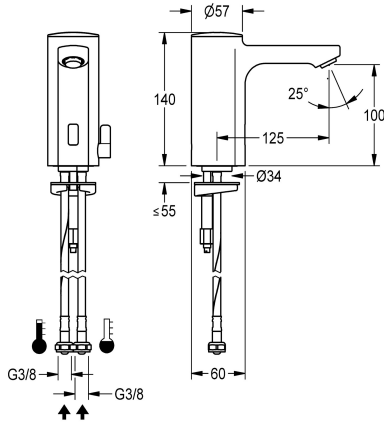

KWC F5E-Mix Elektronische wastafelmengkraan

Modell-Linie: F5E | F5EM1001
Kranen | Elektronische kranen

KWC-No.

2030027923

2030039427

Uitvoering met perlator met geïntegreerde debietregelaar 3,0 l/min

Volumestroom bij 3 bar

0.08 l/s

0.05 l/s

F5E-Mix elektronische wastafelmengkraan DN 15, opto-elektronisch gestuurd. Voor aansluiting op warm en koud water met behulp van slangen met geïntegreerde terugslagbegrenzers en zeven. Besturingselektronica, magneetventiel, 6 V lithium-batterij (CR-P2) en sensor in volledig metalen behuizing, messing gepolijst verchromd. Hendel voor temperatuurkeuze met instelbare, tegen doordraaien beveiligde temperatuuraanslag en afdekdop voor