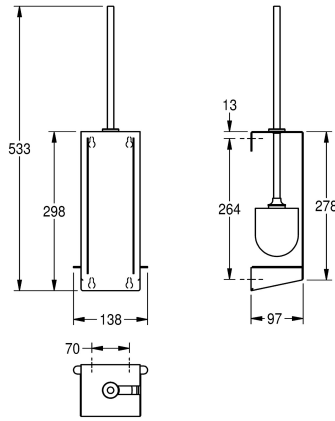

KWC EXOS. Držák na WC štětku

Modell-Linie: EXOS | EXOS687X
Doplňky | Držáky na WC štětku

KWC-No.

2030027995

Rozměry 138 x 533 x 97 mm (š x v x h)

Držák na WC štětku k montáži na omítku, chromniklová ocel, povrch hedvábně matný s povrchovou úpravou InoxPlus k redukci otisků prstů a lepšími čistícími vlastnostmi (easy to clean), tloušťka materiálu 1,5 mm, zepředu uzavřený kryt, vyjmutí štětky zprava, rukojeť z ušlechtilé

oceli s černou nylonovou štětkou, vyjímatelná plastová odkapávací miska, včetně upevňovacího materiálu.

Rozměry 110 x 298 x 97 mm (š x v x h)

Technické údaje

Barva štětky
Materiál
Kód materiálu
Tloušťka materiálu
Celková hloubka
Celková výška
Celková šířka
Povrch
Povrchová úprava
Typ štětky
Způsob uchycení
Způsob montáže

černý
ušlechtilá ocel
1.4301
1.5 mm
97 mm
298 mm
110 mm
hedvábně matný
INOXPLUS
CNS
závit
montáž na stěnu

**INOX
PLUS**