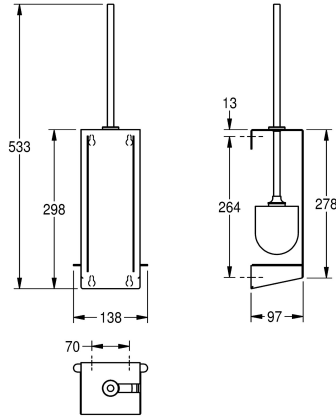

### KWC-No.

**2030027995**

Etukannessa InoxPlus -pintaviimeistely

WC -harjateline pinta-asennukseen, krominikkeliterästä, satiinipinta, InoxPlus -pintakäsittelyllä sormenjälkien vähentämiseksi ja puhdistettavuuden helpottamiseksi, materiaalin vahvuus 1,5 mm, edestä suljettu kotelo, oikeakätinen, harjassa

teräskahva ja musta nylon-harjapää, irrotettava muovinen tippakuppi, mukana kiinnitysmateriaalit.

Mitat 138 x 533 x 97 mm (L x K x S)

### Tekniset tiedot

Harjan väri
Materiaali
Rst teräslaji
Materiaalin vahvuus
Kokonaissyvyys
Kokonaiskorkeus
Kokonaisleveys
Pinnan viimeistely
Pintakäsittely
Harjan tyyppi
Kiinnitystapa
Asennustapa
lviCode

Musta
Ruostumaton teräs
1.4301
1.5 mm
97 mm
298 mm
110 mm
Satiinipintainen
INOXPLUS
CNS nailon
Ruuvi
Seinäasennus
0

**INOX  
PLUS**