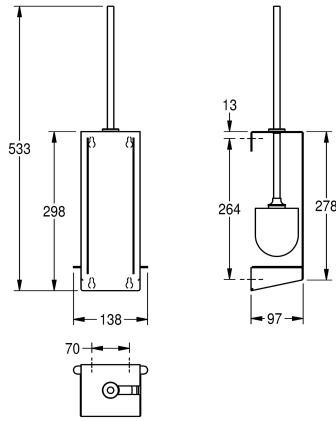

KWC EXOS. Porte-brosse

Modell-Linie: EXOS | EXOS687X
Accessoires | Porte-brosse pour WC

KWC-No.

2030027995

Dimensions 138 x 533 x 97 mm (L x H x P)

Porte-brosse en inox pour montage mural, finition satinée avec traitement de surface InoxPlus pour la réduction des traces de doigts et un meilleur nettoyage (« easy to clean »), épaisseur du matériau 1,5 mm, fermé à l'avant, retrait de la brosse du côté droit,

brosse en nylon noir avec poignée en inox, plateau d'égouttement en plastique amovible. Matériel de fixation inclus.

Dimensions 110 x 298 x 97 mm (L x H x P)

Données techniques

Brosse de couleur

Matière

Code du matériel

Épaisseur de matière

Profondeur totale

Hauteur totale

Largeur totale

Finition de surface

Traitement de surface

Type de brosse

Type de fixation

Type de montage

Noir

Acier inoxydable

1.4301

1.5 mm

97 mm

298 mm

110 mm