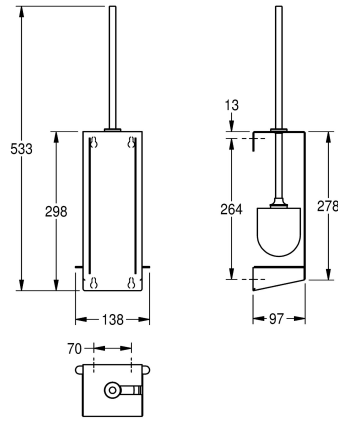

KWC EXOS. Porte-brosse

Modell-Linie: EXOS | EXOS687X
Accessoires | Porte-brosse pour WC

KWC-No.

2030027995

Dimensions 138 x 533 x 97 mm (L x H x P)

Porte-brosse en inox pour montage mural, finition satinée avec traitement de surface InoxPlus pour la réduction des traces de doigts et un meilleur nettoyage (« easy to clean »), épaisseur du matériau 1,5 mm, fermé à l'avant, retrait de la brosse du côté droit,

brosse en nylon noir avec poignée en inox, plateau d'égouttement en plastique amovible. Matériel de fixation inclus.

Dimensions 110 x 298 x 97 mm (L x H x P)

Données techniques

Brosse de couleur
Matière
Code du matériel
Épaisseur de matière
Profondeur totale
Hauteur totale
Largeur totale
Finition de surface
Traitement de surface
Type de brosse
Type de fixation
Type de montage
teamNumber
sanitasTroeschNumber

Noir
Acier inoxydable
1.4301
1.5 mm
97 mm
298 mm
110 mm
Finition satinée
INOXPLUS
CNS nylon
Fixation
Montage mural
572483
4621 868

**INOX
PLUS**