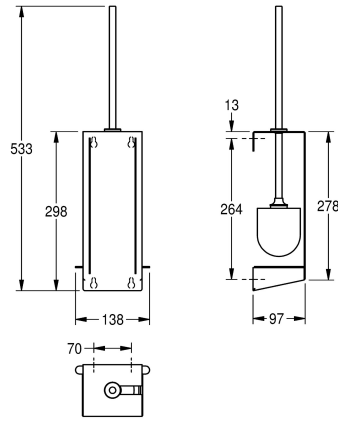

KWC EXOS. Porta scopino WC

Modell-Linie: EXOS | EXOS687X
Accessori | Portascopini wc

KWC-No.

2030027995

Dimensioni 138 x 533 x 97 mm (L x A x P)

Porta scopino WC per installazione a parete, in acciaio al nichel-cromo, superficie satinata con finitura anti impronta InnoxPlus e migliori proprietà di pulizia (easy to clean) spessore 1,5 mm, frontale chiuso, scopino con rimozione a destra, con impugnatura in

acciaio inox e spazzola in nylon nera, vaschetta di fondo in plastica removibile, incluso materiale di fissaggio.

Dimensioni 110 x 298 x 97 mm (L x A x P)

Dati tecnici

Colore scopino
Materiale
Codice materiale
Spessore del materiale
Profondità totale
Altezza totale
Larghezza complessiva
Finitura della superficie
Trattamento della superficie
Tipo di spazzola
Tipo di fissaggio
Tipo di montaggio
teamNumber
sanitasTroeschNumber

Nero
Acciaio inox
1.4301
1.5 mm
97 mm
298 mm
110 mm
Finitura satinata
INOXPLUS
Acciaio al nichel cromo - nylon
Vite
Installazione a parete
572483
4621 868

**INOX
PLUS**