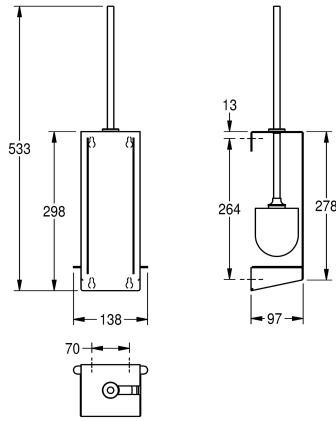

KWC EXOS. Porta scopino WC

Modell-Linie: EXOS | EXOS687X
Accessori | Portascopini wc

KWC-No.

2030027995

Dimensioni 138 x 533 x 97 mm (L x A x P)

Porta scopino WC per installazione a parete, in acciaio al nichel-cromo, superficie satinata con finitura anti impronta InoXPlus e migliori proprietà di pulizia (easy to clean) spessore 1,5 mm, frontale chiuso, scopino con rimozione a destra, con impugnatura in

acciaio inox e spazzola in nylon nera, vaschetta di fondo in plastica removibile, incluso materiale di fissaggio.

Dimensioni 110 x 298 x 97 mm (L x A x P)

Dati tecnici

Colore scopino

Nero

Materiale

Acciaio inox

Codice materiale

1.4301

Spessore del materiale

1.5 mm

Profondità totale

97 mm

Altezza totale

298 mm

Larghezza complessiva

110 mm

Finitura della superficie

Finitura satinata

Trattamento della superficie

INOXPLUS

Tipo di spazzola

Acciaio al nichel cromo - nylon