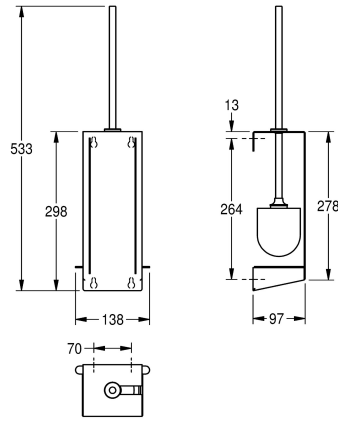

KWC EXOS. Toiletborstelhouder

Modell-Linie: EXOS | EXOS687X
Accessoires | Toiletborstelhouders

KWC-No.

2030027995

Afmetingen 138 x 533 x 97 mm (B x H x D)

Toiletborstelhouder voor opbouwmontage, roestvrij staal, oppervlak zijdemat, met InoxPlus oppervlaktebehandeling voor minder vingerafdrukken en met 'easy to clean' eigenschappen, materiaaldikte 1,5 mm, gesloten behuizing, rechts uitneembaar, borstel met roestvrijstalen greep en zwarte nylon borstelkop,

inclusief uitneembaar kunststof afdruiptakje, inclusief bevestigingsmateriaal.

Afmetingen 110 x 298 x 97 mm (B x H x D)

Technical Data

| |
|------------------------|
| Borstel kleur |
| Materiaal |
| Materiaalcode |
| Materiaaldikte |
| Totale diepte |
| Totale hoogte |
| Totale breedte |
| Oppervlakafwerking |
| Oppervlaktebehandeling |
| Type borstel |
| Type bevestiging |
| Type montage |

| |
|-----------------|
| Zwart |
| Roestvrij staal |
| 1.4301 |
| 1.5 mm |
| 97 mm |
| 298 mm |
| 110 mm |
| Zijdeglans |
| INOXPLUS |
| CNS-Nylon |
| Geschoefd |
| Wandmontage |

INOX PLUS