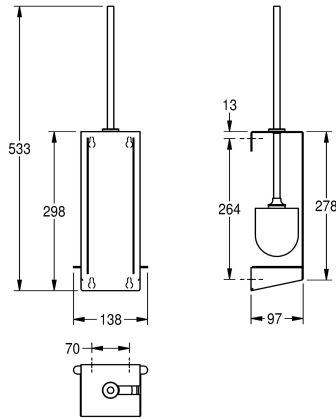

KWC EXOS. Toiletborstelhouder

Modell-Linie: EXOS | EXOS687X
Accessoires | Toiletborstelhouders

KWC-No.

2030027995

Afmetingen 138 x 533 x 97 mm (B x H x D)

Toiletborstelhouder voor opbouwmontage, roestvrij staal, oppervlak zijdemat, met InoxPlus oppervlaktebehandeling voor minder vingerafdrukken en met 'easy to clean' eigenschappen, materiaaldikte 1,5 mm, gesloten behuizing, rechts uitneembaar, borstel met roestvrijstalen greep en zwarte nylon borstelkop,

inclusief uitneembaar kunststof afdruiptakje, inclusief bevestigingsmateriaal.

Afmetingen 110 x 298 x 97 mm (B x H x D)

Technical Data

Borstel kleur
Materiaal
Materiaalcode
Materiaaldikte
Totale diepte
Totale hoogte
Totale breedte
Oppervlakafwerking
Oppervlaktebehandeling
Type borstel
Type bevestiging
Type montage

Zwart
Roestvrij staal
1.4301
1.5 mm
97 mm
298 mm
110 mm
Zijdeglans
INOXPLUS
CNS-Nylon
Geschoefd
Wandmontage

**INOX
PLUS**