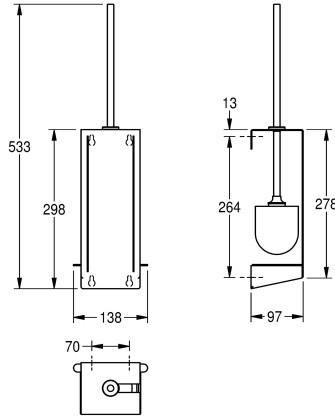

KWC EXOS.

Szczotka do WC z uchwytem, montaż natynkowy

Modell-Linie: EXOS | EXOS687X

Aksesoria łazienkowe | Uchwyty na szczotkę WC

KWC-No.

2030027995

Wymiary 138 x 533 x 97 mm (szer. x wys. x głęb.)

Szczotka do WC z uchwytem do montażu natynkowego, stal szlachetna, powierzchnia jedwabisty mat o uszlachetnionym wykończeniu INOXPlus redukującym odciskanie się palców i ułatwiającym utrzymanie w czystości (easy to clean), grubość materiału 1,5 mm, obudowa zamknięta od przodu, wyjmowanie

szczotki z prawej strony, uchwyt szczotki ze stali szlachetnej, główka szczotki z nylonu, wyjmowana miseczka ociekowa z tworzywa sztucznego, w komplecie zestaw montażowy.

Wymiary 138 x 533 x 97 mm (szer. x wys. x głęb.)

Dane techniczne

Kolor szczotki
Materiał
Kod materiałowy
Grubość materiału
Łączna głębokość
Łączna wysokość
Łączna szerokość
Wykończenie powierzchni
Obróbka powierzchniowa
Rodzaj szczotki
Rodzaj mocowania
Rodzaj montażu

Czarny
Stal szlachetna
1.4301
1.5 mm
97 mm
298 mm
110 mm
Matowe
INOXPLUS
Stal chromowo-niklowa CNS Nylon
Przykręcony
Montaż naścienny

INOX PLUS