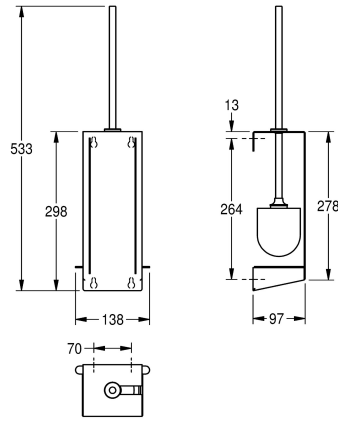

### KWC-No.

**2030027995**

Dimensions 138 x 533 x 97 mm (W x H x D)

Toalettborsthållare för utanpåliggande montage, kromnickelstål, sidenmatt med InoxPlus ytbehandling för reducering av fingeravtryck och bättre rengöringsegenskaper (easy to clean), materialtjocklek 1.5 mm, slutet hölje framåt, borttagning av borsten

på höger sida, borste med handtag av rostfritt stål och svart nylonborste, borttagbart avrinningskärl av plast, inklusive fastsättningsmaterial.

|                        |
|------------------------|
| Svart                  |
| Rostfritt stål         |
| 1.4301                 |
| 1.5 mm                 |
| 97 mm                  |
| 298 mm                 |
| 110 mm                 |
| Satin yta              |
| INOXPLUS               |
| Krom nickel stål-nylon |
| Skruv                  |
| Väggmontering          |