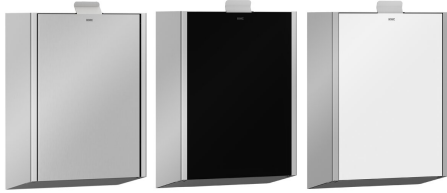

KWC EXOS. Hygieneabfallbehälter für Aufputzmontage

Modell-Linie: EXOS | EXOS611X
Accessories | Hygieneabfallbehälter

KWC-Nr.

2030028001

Front mit InoxPlus-Oberflächenveredelung

2030030108

Korpus InoxPlus beschichtet, Front schwarzes ESG-Glas

2030030111

Korpus InoxPlus beschichtet, Front weißes ESG-Glas

Akzentfarbe

Edelstahl

schwarz

weiss

Hygieneabfallbehälter für Aufputzmontage, Chromnickelstahl, Oberfläche seidenmatt mit InoxPlus Oberflächenveredelung zur Reduzierung von Fingerabdrücken und besseren Reinigungseigenschaft (easy to clean), Materialstärke 1,2 mm, Fassungsvermögen zirka 3,7 Liter, aufklappbare selbstschließende

Front, integrierter Kunststoffbehälter zur Entnahme der Abfälle, inklusive Befestigungsmaterial.

Abmessungen 230 x 346 x 125 mm (B x H x T)

Technische Daten

Sackhalterung

nein

Füllvolumen

3,7 Liter

Klappe