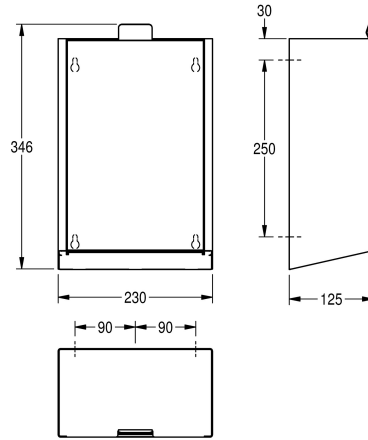

KWC EXOS. Hygieneabfallbehälter für Aufputzmontage

Modell-Linie: EXOS | EXOS611X
Accessories | Hygieneabfallbehälter

KWC-Nr.

2030028001

Front mit InoxPlus-Oberflächenveredelung

2030030108

Korpus InoxPlus beschichtet, Front schwarzes ESG-Glas

2030030111

Korpus InoxPlus beschichtet, Front weißes ESG-Glas

Akzentfarbe

Edelstahl

schwarz

weiss

Hygieneabfallbehälter für Aufputzmontage, Chromnickelstahl, Oberfläche seidenmatt mit InoxPlus Oberflächenveredelung zur Reduzierung von Fingerabdrücken und besseren Reinigungseigenschaft (easy to clean), Materialstärke 1,2 mm, Fassungsvermögen zirka 3,7 Liter, aufklappbare selbstschließende

Front, integrierter Kunststoffbehälter zur Entnahme der Abfälle, inklusive Befestigungsmaterial.

Abmessungen 230 x 346 x 125 mm (B x H x T)

Technische Daten

Sackhalterung

nein

Füllvolumen

3,7 Liter

Klappe

1,2 mm

Gesamttiefe

125 mm

Gesamthöhe

346 mm

Gesamtbreite

230 mm

Oberflächenbehandlung