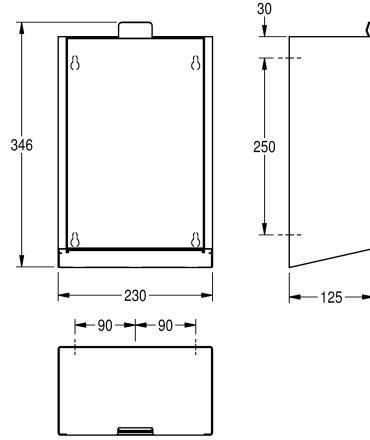

KWC EXOS. Hygieniajäteastia

Modell-Linie: EXOS | EXOS611X
Saniteettivarusteet julkisiin tiloihin | Hygienia-astiat

KWC-No.

2030028001

Etukanssa InoxPlus -pintaviimeistely

2030030108

InoxPlus-pinnoitettu kotelo, etukansi mustaa turvalasia

2030030111

InoxPlus-pinnoitettu kotelo, etukansi valkoista turvalasia

Korostusväri

STAINLESSSTEEL

Musta

Valkea

Hygieniajäteastia pinta-asennukseen, krominikkeliterästä, satiinipinta, InoxPlus-pintakäsittelyllä sormenjälkien vähentämiseksi ja puhdistettavuuden helpottamiseksi, materiaalin

vahvuus 1,2 mm, tilavuus noin 3,7 litraa, avattava itsestään sulkeutuva etukansi, yhdysrakenteinen muoviasia jätteiden poistamiseen, sisältää kiinnitysmateriaalin.

Tekniset tiedot

Pussin kiinnitin

Ei

Täyttömäärä

3.7 Litra

Kansi

Kyllä

Lukko

NO-LOCK

Materiaali

Ruostumaton teräs

Rst teräslaji

1.4301

Materiaalin vahvuus

1.2 mm

Kokonaissyvyys

125 mm

Kokonaiskorkeus

346 mm

Kokonaisleveys

230 mm

Pintakäsittely

INOXPLUS

Kiinnitystapa

Ruuvi

Asennustapa

Seinäasennus

Korostusväri

STAINLESSSTEEL

Perusväri

STAINLESSSTEEL

IviCode

0

**INOX
PLUS**