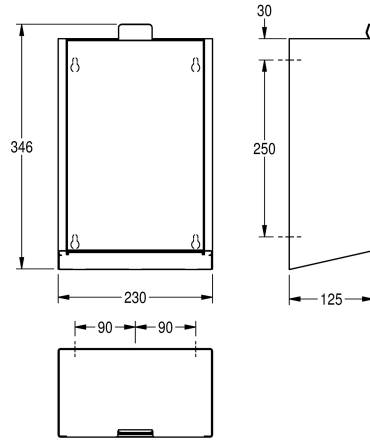

KWC EXOS.

Poubelle pour serviettes hygiéniques

Modell-Linie: EXOS | EXOS611X

Accessoires | Poubelles pour serviettes hygiéniques

KWC-No.

2030028001

Face avec finition de surface InoxPlus

2030030108

Boîtier principal recouverts d'InoxPlus, face avant avec verre de sécurité noir

2030030111

Boîtier principal recouverts d'InoxPlus, face avant avec verre de sécurité blanc

Couleur d'accent

Acier inoxydable

Noir

Blanc

Poubelle pour serviettes hygiéniques en inox, pour montage mural, finition satinée avec traitement de surface InoxPlus pour la réduction des traces de doigts un meilleur nettoyage (« easy to clean »), épaisseur du matériau 1,2 mm, capacité d'environ 3,7 litres, face

avant rabattable à fermeture automatique, réservoir intérieur en plastique amovible. Matériel de fixation inclus.

Dimensions 230 x 346 x 125 mm (L x H x P)

Données techniques

Colier de serrage

Volume de remplissage

Couvercle

Serrure

Matière

Code du matériel

Épaisseur de matière

Profondeur totale

Hauteur totale

Largeur totale

Traitement de surface

Type de fixation

Type de montage

Couleur d'accent

Couleur de base

Non

3.7 litre

Oui

NO-LOCK

Acier inoxydable

1.4301

1.2 mm

125 mm

346 mm

230 mm

INOXPLUS

Fixation

Montage mural

Acier inoxydable

Acier inoxydable

**INOX
PLUS**

Accessoires en option