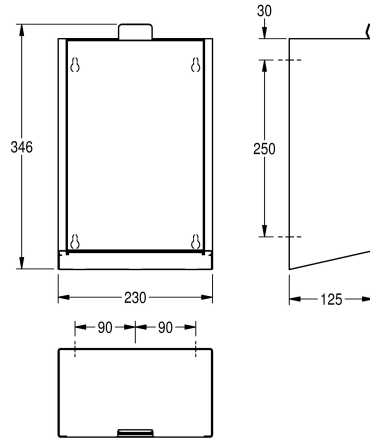

KWC EXOS.

Poubelle pour serviettes hygiéniques

Modell-Linie: EXOS | EXOS611X

Accessoires | Poubelles pour serviettes hygiéniques

KWC-No.

2030028001

Face avec finition de surface InoxPlus

2030030108

Boîtier principal recouverts d'InoxPlus, face avant avec verre de sécurité noir

2030030111

Boîtier principal recouverts d'InoxPlus, face avant avec verre de sécurité blanc

Couleur d'accent

Acier inoxydable

Noir

Blanc

Poubelle pour serviettes hygiéniques en inox, pour montage mural, finition satinée avec traitement de surface InoxPlus pour la réduction des traces de doigts un meilleur nettoyage (« easy to clean »), épaisseur du matériau 1,2 mm, capacité d'environ 3,7 litres, face

avant rabattable à fermeture automatique, réservoir intérieur en plastique amovible. Matériel de fixation inclus.

Dimensions 230 x 346 x 125 mm (L x H x P)

Données techniques

Colier de serrage

Volume de remplissage

Couvercle

Serrure

Matière

Code du matériel

Épaisseur de matière

Profondeur totale

Hauteur totale

Largeur totale

Traitement de surface

Type de fixation

Type de montage

Couleur d'accent

Couleur de base

teamNumber

sanitasTroeschNumber

Non

3.7 litre

Oui

NO-LOCK

Acier inoxydable

1.4301

1.2 mm

125 mm

346 mm

230 mm

INOXPLUS

Fixation

Montage mural

Acier inoxydable

Acier inoxydable

572484

4621 891

**INOX
PLUS**

Accessoires en option