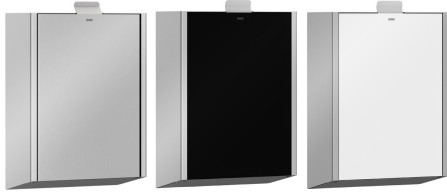

KWC EXOS.

Poubelle pour serviettes hygiéniques

Modell-Linie: EXOS | EXOS611X

Accessoires | Poubelles pour serviettes hygiéniques

KWC-No.

2030028001

Face avec finition de surface InoxPlus

2030030108

Boîtier principal recouverts d'InoxPlus, face avant avec verre de sécurité noir

2030030111

Boîtier principal recouverts d'InoxPlus, face avant avec verre de sécurité blanc

Couleur d'accent

Acier inoxydable

Noir

Blanc

Poubelle pour serviettes hygiéniques en inox, pour montage mural, finition satinée avec traitement de surface InoxPlus pour la réduction des traces de doigts un meilleur nettoyage (« easy to clean »), épaisseur du matériau 1,2 mm, capacité d'environ 3,7 litres, face

avant rabattable à fermeture automatique, réservoir intérieur en plastique amovible. Matériel de fixation inclus.

Dimensions 230 x 346 x 125 mm (L x H x P)

Données techniques

Colier de serrage

Volume de remplissage

Couvercle

Serrure

Matière

Code du matériel

Épaisseur de matière

Profondeur totale

Hauteur totale

Largeur totale

Traitement de surface

Type de fixation

Type de montage

Couleur d'accent

Couleur de base

teamNumber

sanitasTroeschNumber

Non

3.7 litre

Oui

NO-LOCK

Acier inoxydable

1.4301

1.2 mm

125 mm

346 mm

230 mm

INOXPLUS

Fixation

Montage mural

Acier inoxydable

Acier inoxydable

572484

4621 891

**INOX
PLUS**

Accessoires en option