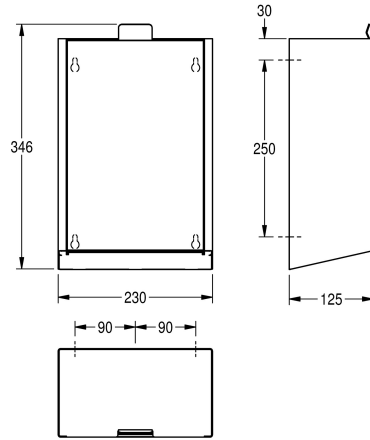

KWC EXOS. Hygiëne-vuilnisbak

Modell-Linie: EXOS | EXOS611X
Accessoires | Hygiëne-vuilnisbakken

KWC-No.

2030028001

Front met InoxPlus oppervlakteveredeling

2030030108

Behuizing met InoxPlus oppervlakteveredeling, front van zwart versterkt veiligheidsglas

2030030111

Behuizing met InoxPlus oppervlakteveredeling, front van wit versterkt veiligheidsglas

Accentkleur

STAINLESSSTEEEL

Zwart

Wit

Hygiëne-vuilnisbak voor opbouwmontage, roestvrij staal, oppervlak zijdemat, met InoxPlus oppervlaktebehandeling voor minder vingerafdrukken en met 'easy to clean' eigenschappen, materiaaldikte 1,2 mm, capaciteit circa 3,7 liter, uitklapbaar

zelfsluitend front, met uitneembare kunststof opvangbak, inclusief bevestigingsmateriaal.

Afmetingen 230 x 346 x 125 mm (B x H x D)

Technical Data

Zakjeshouder

Neen

Volume van de vulling

3.7 Liter

Deksel

Ja

Slot

NO-LOCK

Materiaal

Roestvrij staal

Materiaalcode

1.4301

Materiaaldikte

1.2 mm

Totale diepte

125 mm

Totale hoogte

346 mm

Totale breedte

230 mm

Oppervlaktebehandeling

INOXPLUS

Type bevestiging

Geschoefd

Type montage

Wandmontage

Accentkleur

STAINLESSSTEEEL

Basiskleur

STAINLESSSTEEEL

**INOX
PLUS**

Optionele toebehoren