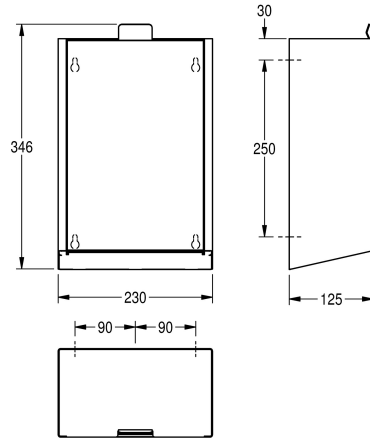

KWC EXOS. Hygiëne-vuilnisbak

Modell-Linie: EXOS | EXOS611X
Accessoires | Hygiëne-vuilnisbakken

KWC-No.

2030028001

Front met InoxPlus oppervlakteveredeling

2030030108

Behuizing met InoxPlus oppervlakteveredeling, front van zwart versterkt veiligheidsglas

2030030111

Behuizing met InoxPlus oppervlakteveredeling, front van wit versterkt veiligheidsglas

Accentkleur

STAINLESSSTEEEL

Zwart

Wit

Hygiëne-vuilnisbak voor opbouwmontage, roestvrij staal, oppervlak zijdemat, met InoxPlus oppervlaktebehandeling voor minder vingerafdrukken en met 'easy to clean' eigenschappen, materiaaldikte 1,2 mm, capaciteit circa 3,7 liter, uitklapbaar

zelfsluitend front, met uitneembare kunststof opvangbak, inclusief bevestigingsmateriaal.

Afmetingen 230 x 346 x 125 mm (B x H x D)

Technical Data

Zakjeshouder

Neen

Volume van de vulling

3.7 Liter

Deksel

Ja

Slot

NO-LOCK

Materiaal

Roestvrij staal

Materiaalcode

1.4301

Materiaaldikte

1.2 mm

Totale diepte

125 mm

Totale hoogte

346 mm

Totale breedte

230 mm

Oppervlaktebehandeling

INOXPLUS

Type bevestiging

Geschoefd

Type montage

Wandmontage

Accentkleur

STAINLESSSTEEEL

Basiskleur

STAINLESSSTEEEL

**INOX
PLUS**

Optionele toebehoren