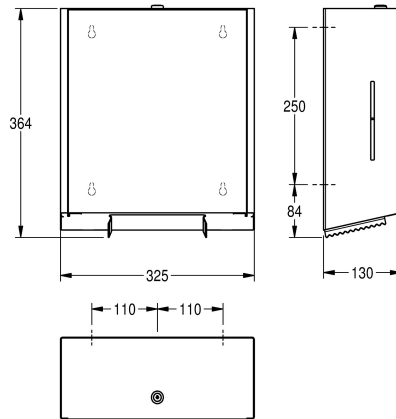

KWC EXOS.

Držák na velkou roli toaletního papíru

Modell-Linie: EXOS | EXOS670X

Doplňky | Držáky na toaletní papír

KWC-No.

2030028245

Rozměry 325 x 352 x 130 mm (š x v x h)

Držák na velkou roli toaletního papíru k montáži na omítku, chromniklová ocel, povrch hedvábně matný s povrchovou úpravou InoxPlus k redukci otisků prstů a lepšími čistícími vlastnostmi (easy to clean), tloušťka materiálu 1,2 mm, uzavřený plášť s postranními průzory, výdej papíru

odtrháváním pomocí dvou ozubených hran, zámková vložka s univerzálním klíčem KWC, na jednu velkou roli o průměru max. 280 mm a s jádrem 40 mm, včetně upevňovacího materiálu.

Rozměry 325 x 352 x 130 mm (š x v x h)

Technické údaje

Maximální průměr spotřebního materiálu

295 mm

Maximální šířka spotřebního materiálu

105 mm

Kapacita

1

Plnění množství uom

1.2 mm

Celková hloubka

130 mm

Celková výška

364 mm

Celková šířka

325 mm

Vřetenno