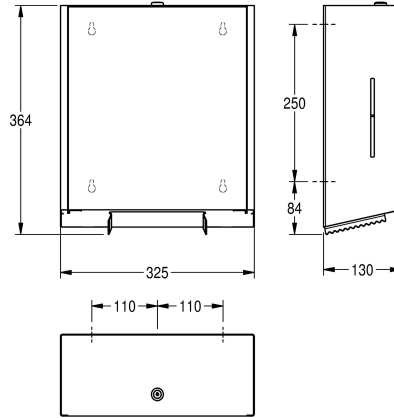

### KWC-Nr.

**2030028245**

Abmessungen 325 x 352 x 130 mm (B x H x T)

WC-Großrollenhalter für Aufputzmontage, Chromnickelstahl, Oberfläche seidenmatt mit InoxPlus Oberflächenveredelung zur Reduzierung von Fingerabdrücken und besseren Reinigungseigenschaft (easy to clean), Materialstärke 1,2 mm, geschlossenes Gehäuse mit seitlichen Sichtfenstern, Papierausgabe mit zwei gezahnten Abrisskanten, Zylinderschloss

mit KWC Einheitsschlüssel, für eine Großrolle bis maximal 280 mm Durchmesser bei einem Kern von 40 mm, inklusive Befestigungsmaterial.

Abmessungen 325 x 364 x 130 mm (B x H x T)

### Technische Daten

maximale Tiefe/Durchmesser Ver	295 mm
maximale Breite Verbrauchsmate	105 mm
Füllmenge	1
Füllmenge ME	Rollen
Schloss	Zylinderschloss
Material	Edelstahl
Materialtyp	1.4301 Chromnickelstahl V2A
Materialstärke	1.2 mm
Gesamttiefe	130 mm
Gesamthöhe	364 mm
Gesamtbreite	325 mm
Spindel	ja
Oberflächenveredelung	InoxPlus (antifingerprint)
Art der Befestigung	geschraubt
Art der Montage	Wandmontage
IgPosNumber	63FF13A