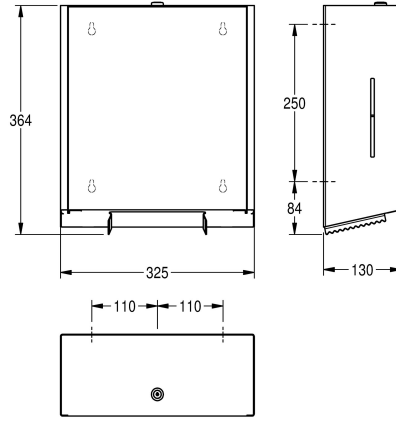

KWC EXOS. Jumbo -WC -paperiteline

Modell-Linie: EXOS | EXOS670X
Saniteettivarusteet julkisiin tiloihin | WC-rullapidikkeet

KWC-No.

2030028245

Etukannessa InoxPlus -pintaviimeistely

Jumbo -paperiteline pinta-asennukseen, ruostumatonta terästä, satiinipinta, InoxPlus-viimeistelyllä sormenjälkien vähentämiseksi ja puhdistettavuuden helpottamiseksi, materiaalin vahvuus 1,2 mm, suljettu kotelo sivuikkunoilla, paperin vetäminen kahden repäisyreunan yli, sylinterilukko KWC vakioavaimella, jumborullalle

jonka halkaisija maks. 280 mm ja reiän halkaisija 40 mm, mukana kiinnitysmateriaalit.

Mitat 325 x 352 x 130 mm (L x K x S)

Tekniset tiedot

Osan maksimi syvyys/halkaisija	295 mm
Osan maksimi leveys	105 mm
Täyttömäärä	1
Täyttömäärä yksikköä	Rullat
Lukko	Avain lukko
Materiaali	Ruostumaton teräs
Rst teräslaji	1.4301
Materiaalin vahvuus	1.2 mm
Kokonaissyvyys	130 mm
Kokonaiskorkeus	364 mm
Kokonaisleveys	325 mm
Kara	Kyllä
Pintakäsittely	INOXPLUS
Kiinnitystapa	Ruuvi
Asennustapa	Seinäasennus
lviCode	0