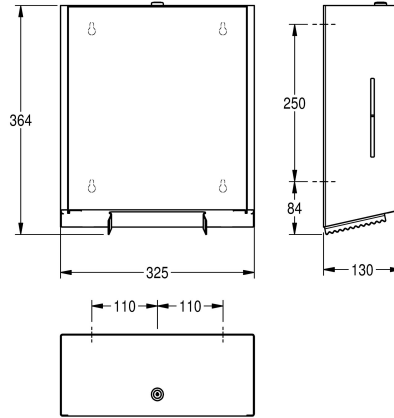

KWC EXOS. Distributeur de rouleau Jumbo

Modell-Linie: EXOS | EXOS670X
Accessoires | Distributeurs de papier toilette

KWC-No.

2030028245

Dimensions 325 x 352 x 130 mm (L x H x P)

Distributeur de papier toilette Jumbo pour montage mural, en inox, finition satinée avec traitement de surface InoxPlus pour la réduction des traces de doigts et un meilleur nettoyage (« easy to clean »). Épaisseur du matériau 1,2 mm, boîtier fermé avec regards latéraux, retrait du papier entre deux bords dentelés, serrure à barillet avec

clés standard KWC, pour un rouleau d'un diamètre max. de 280 mm avec un mandrin de 40 mm. Matériel de fixation inclus.

Dimensions 325 x 364 x 130 mm (L x H x P)

Données techniques

Diamètre/profondeur maximum de consommables	295 mm
Largeur maximale de consommables	105 mm
Quantité de remplissage	1
Quantité de remplissage uom	Rouleaux
Serrure	Serrure
Matière	Acier inoxydable
Code du matériel	1.4301
Épaisseur de matière	1.2 mm
Profondeur totale	130 mm
Hauteur totale	364 mm
Largeur totale	325 mm
Fusée d'axe	Oui
Traitement de surface	INOXPLUS
Type de fixation	Fixation
Type de montage	Montage mural

Diamètre/profondeur maximum de consommables	295 mm
Largeur maximale de consommables	105 mm
Quantité de remplissage	1
Quantité de remplissage uom	Rouleaux
Serrure	Serrure
Matière	Acier inoxydable
Code du matériel	1.4301
Épaisseur de matière	1.2 mm
Profondeur totale	130 mm
Hauteur totale	364 mm
Largeur totale	325 mm
Fusée d'axe	Oui
Traitement de surface	INOXPLUS
Type de fixation	Fixation
Type de montage	Montage mural