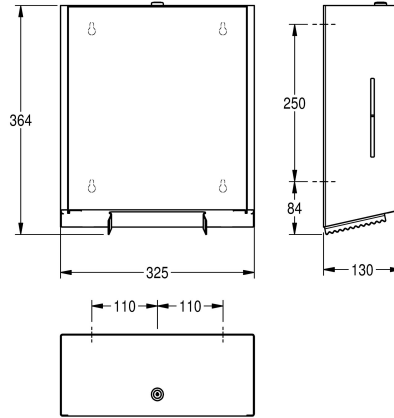

### KWC-No.

**2030028245**

Dimensions 325 x 352 x 130 mm (L x H x P)

Distributeur de papier toilette Jumbo pour montage mural, en inox, finition satinée avec traitement de surface InoxPlus pour la réduction des traces de doigts et un meilleur nettoyage (« easy to clean »). Épaisseur du matériau 1,2 mm, boîtier fermé avec regards latéraux, retrait du papier entre deux bords dentelés, serrure à barillet avec

clés standard KWC, pour un rouleau d'un diamètre max. de 280 mm avec un mandrin de 40 mm. Matériel de fixation inclus.

Dimensions 325 x 364 x 130 mm (L x H x P)

### Données techniques

Diamètre/profondeur maximum de consommables
Largeur maximale de consommables
Quantité de remplissage
Quantité de remplissage uom
Serrure
Matière
Code du matériel
Épaisseur de matière
Profondeur totale
Hauteur totale
Largeur totale
Fusée d'axe
Traitement de surface
Type de fixation
Type de montage
teamNumber
sanitasTroeschNumber

295 mm
105 mm
1
Rouleaux
Serrure
Acier inoxydable
1.4301
1.2 mm
130 mm
364 mm
325 mm
Oui
INOXPLUS
Fixation
Montage mural
572485
4621 855

**INOX PLUS**