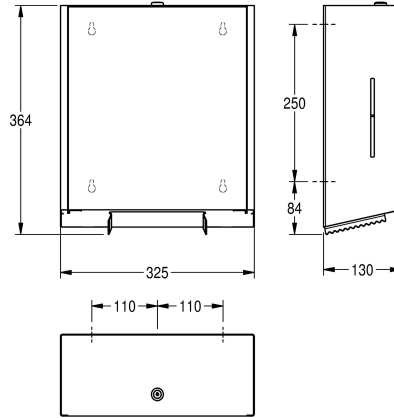

### KWC-No.

**2030028245**

Afmetingen 325 x 352 x 130 mm (B x H x D)

Jumbo toiletrolhouder voor opbouwmontage, roestvrij staal, oppervlak zijdemat, met InoxPlus oppervlaktebehandeling voor minder vingerafdrukken en met 'easy to clean' eigenschappen, materiaaldikte 1,2 mm, gesloten behuizing met kijkvenster aan de zijkant, papierafgifte met 2 snijkanten, met cilinderslot en KWC

sleutel, voor 1 grote rol met max. 280 mm diameter bij een kern van 40 mm, inclusief bevestigingsmateriaal.

Afmetingen 325 x 364 x 130 mm (B x H x D)

### Technical Data

Maximale diepte/diameter van navulling	295 mm
Maximale breedte navulling	105 mm
Vulhoeveelheid	1
Vul hoeveelheid verkoopseenheid	Rollen
Slot	Cylinderslot
Materiaal	Roestvrij staal
Materiaalcode	1.4301
Materiaaldikte	1.2 mm
Totale diepte	130 mm
Totale hoogte	364 mm
Totale breedte	325 mm
Spindel	Ja
Oppervlaktebehandeling	INOXPLUS
Type bevestiging	Geschroefd
Type montage	Wandmontage

Maximale diepte/diameter van navulling	295 mm
Maximale breedte navulling	105 mm
Vulhoeveelheid	1
Vul hoeveelheid verkoopseenheid	Rollen
Slot	Cylinderslot
Materiaal	Roestvrij staal
Materiaalcode	1.4301
Materiaaldikte	1.2 mm
Totale diepte	130 mm
Totale hoogte	364 mm
Totale breedte	325 mm
Spindel	Ja
Oppervlaktebehandeling	INOXPLUS
Type bevestiging	Geschroefd
Type montage	Wandmontage