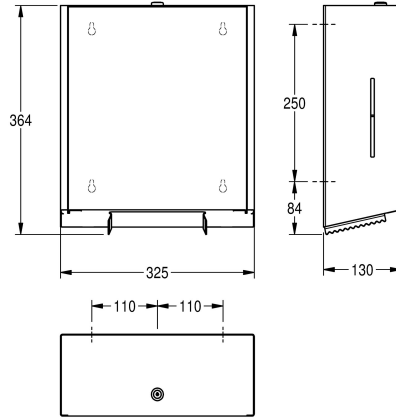

KWC EXOS. Jumbo toiletrolhouder

Modell-Linie: EXOS | EXOS670X
Accessoires | Toiletrolhouders

KWC-No.

2030028245

Afmetingen 325 x 352 x 130 mm (B x H x D)

Jumbo toiletrolhouder voor opbouwmontage, roestvrij staal, oppervlak zijdemat, met InoxPlus oppervlaktebehandeling voor minder vingerafdrukken en met 'easy to clean' eigenschappen, materiaaldikte 1,2 mm, gesloten behuizing met kijkvenster aan de zijkant, papierafgifte met 2 snijkanten, met cilinderslot en KWC

sleutel, voor 1 grote rol met max. 280 mm diameter bij een kern van 40 mm, inclusief bevestigingsmateriaal.

Afmetingen 325 x 364 x 130 mm (B x H x D)

Technical Data

Maximale diepte/diameter van navulling
Maximale breedte navulling
Vulhoeveelheid
Vul hoeveelheid verkoopseenheid
Slot
Materiaal
Materiaalcode
Materiaaldikte
Totale diepte
Totale hoogte
Totale breedte
Spindel
Oppervlaktebehandeling
Type bevestiging
Type montage

295 mm
105 mm
1
Rollen
Cylinderslot
Roestvrij staal
1.4301
1.2 mm
130 mm
364 mm
325 mm
Ja
INOXPLUS
Geschroefd
Wandmontage

**INOX
PLUS**